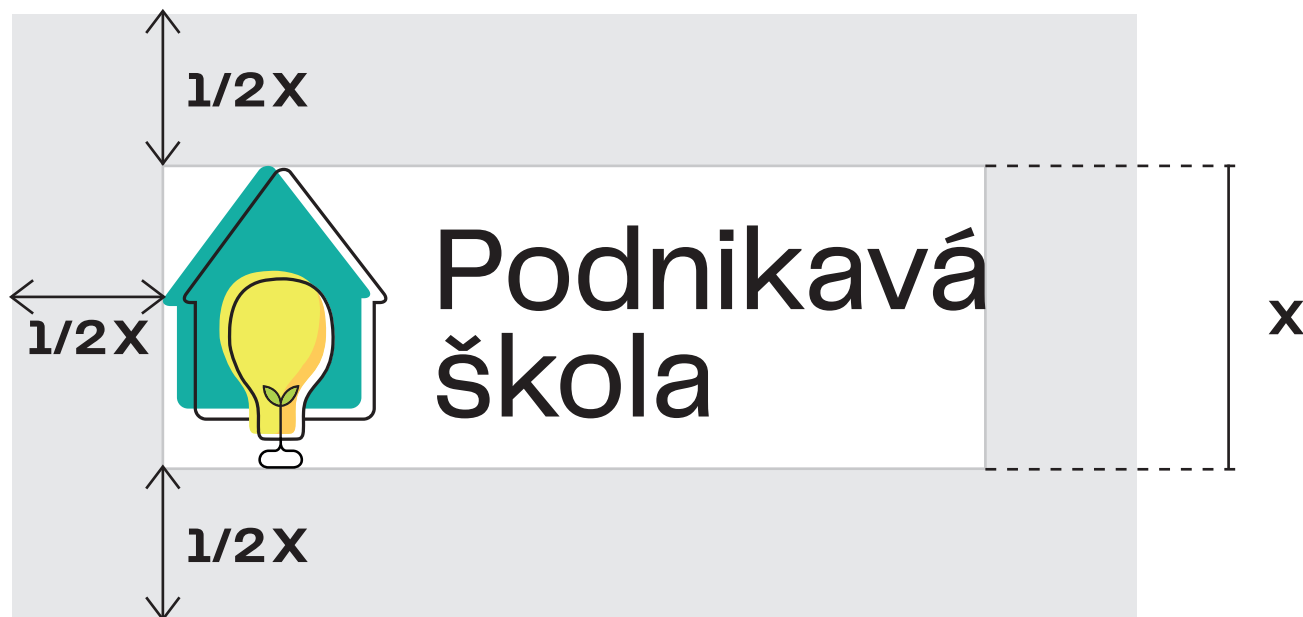

Podnikavá
škola

Tam, kde je z technických důvodů vyloučeno použít stupně šedi (např. gravírování, pískování skla apod.), je přípustná varianta se symbolem vyvedeným pouze lineárně.

Podnikavá
škola

OCHRANNÁ ZÓNA LOGA

Ochranná zóna určuje minimální plochu kolem logotypu, do které nesmí zasahovat text, jiné logo ani jiné grafické prvky. Ochranná zóna zároveň určuje nejmenší vzdálenost od okraje formátu, na který je logotyp umístován. Ochranná zóna vychází z proporcí základního logotypu. Její rozměr se rovná polovině výšky logotypu „X“.

X Příklady nevhodného použití:

MINIMÁLNÍ VELIKOST LOGA

Minimální velikost logotypu je 20 mm (délka)

BAREVNOST LOGA

Podnikavá škola

RGB **0/0/0**
CMYK **0/0/0/100**
HTML **#000000**

RGB **0/167/160**
CMYK **85/0/44/0**
HTML **#00A7A0**